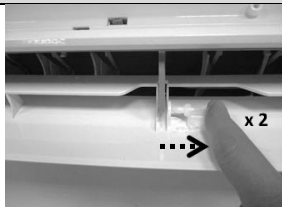

Read and keep this manual • Leggere e conservare il presente manuale

ACCESSORIES • ACCESSORI

WiFi module • Modulo WiFi	Installation manual • Manuale di installazione	Fixation bolt • Vite di fissaggio
		 DIN 7981 3.9 x 9.5 mm

Unlock louver • Sbloccare l'aletta frontale

Remove the louver • Rimuovere l'aletta

Unscrew the cabinet • Sbloccare il pannello di copertura

Disconnect the display • Scollegare il display

Remove the cabinet • Rimuovere il pannello di copertura