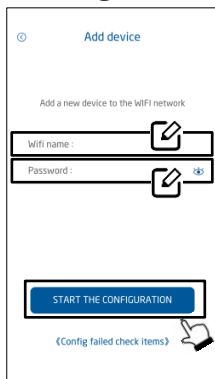

Please make sure the mobile phone network under the current router WIFI environment: Close the mobile phone 3G/4G data connection, to be connected to the router WIFI pairing. • Si prega di accertarsi che il dispositivo mobile sia connesso alla rete WIFI locale: disattivare la connessione dati 3G / 4G per connettersi al router WIFI

Please check whether the module reset successfully: Press the button HEALTH on the remote controller 8 times to reset, A "drip drip" sound said reset successfully • Si prega di verificare che il modulo sia correttamente resettato: premere il tasto HEALTH sul telecomando per 8 volte di seguito, un doppio bip segnala che il reset è avvenuto con successo

1

2

3

4