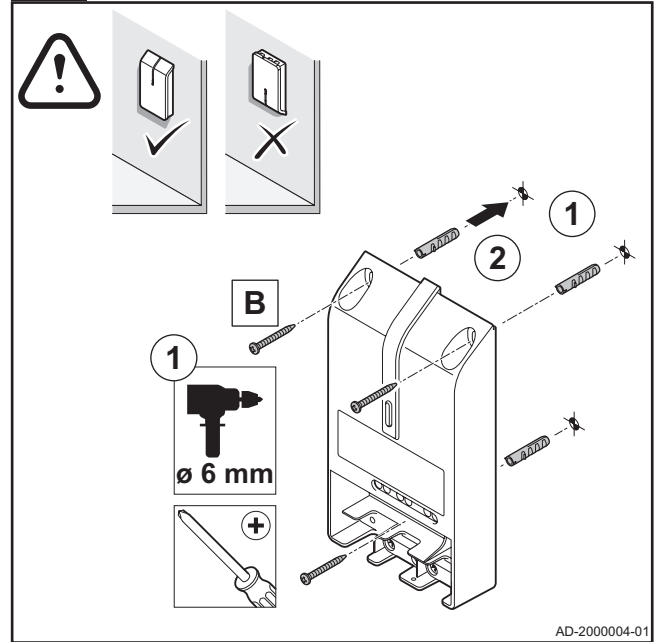

Inhoud doos - Set contents - Composition du kit - Set Inhalt
Contenido - Contenido del kit - Conteúdos

A

C

E

B

6 mm x 30 mm

D

F

AD-2000013-01

1

2

3

4

5

7

Aansluitconnector:
 Terminal-connector:
 Connecteur:
 Schraubklemme:
 Conectores:
 Morsettiera - Connettore:
 Conectores: