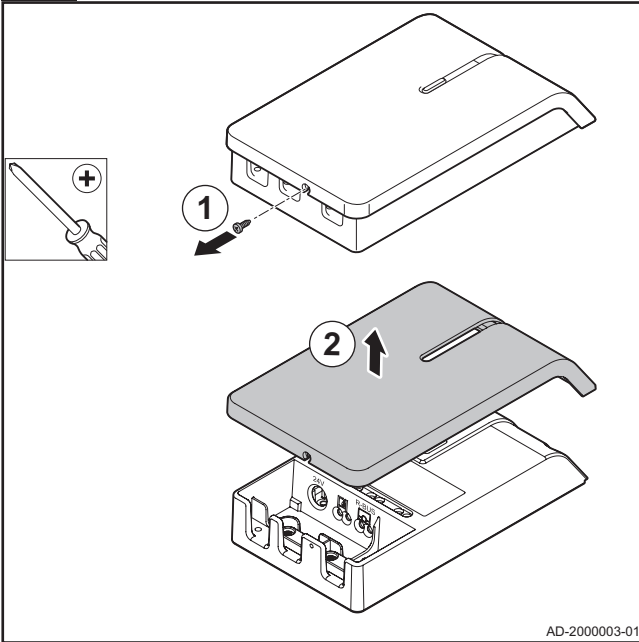

Gateway 17

- Lees en bewaar deze handleiding
- Read and keep this manual
- Lire et conservez ce manuel

- Bitte diese Anleitung lesen und aufbewahren
- Leia e guarde este manual

- Leggi e conserva questo manuale
- Lea y mantenga esta manual

Inhoud doos - Set contents - Composition du kit - Set Inhalt
Contenido - Contenido del kit - Conteúdos

A

C

E

B

6 mm x 30 mm

D

F

AD-2000013-01

1

2

3

4

5

7

Aansluitconnector:
 Terminal-connector:
 Connecteur:
 Schraubklemme:
 Conectores:
 Morsettiera - Connettore:
 Conectores: