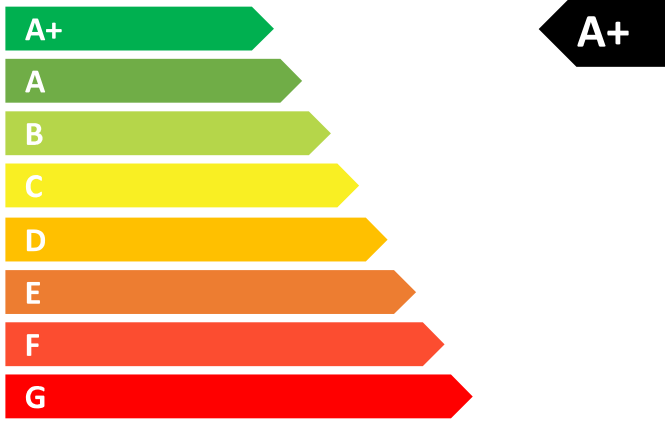

ENERG
енергия · ενέργεια

Y IJA
IE IA

BAXI

BV-IN 220 VMC con BV-EVO T+U

42
dB

315 m³/h

ENERGIA · ЕНЕРГИЯ · ΕΝΕΡΓΕΙΑ · ENERGIJA · ENERGY · ENERGIE · ENERGI

2020

1254/2014