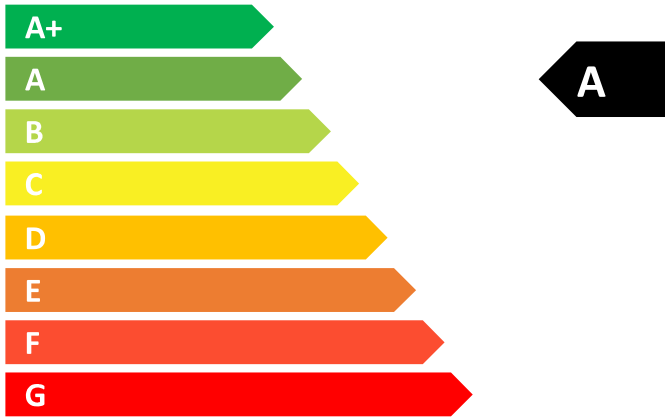

**ENERG**  
енергия · ενέργεια

Y IJA  
IE IA

BAXI

BV-IN 160 VMC

42  
dB

230 m<sup>3</sup>/h

ENERGIA · ЕНЕРГИЯ · ΕΝΕΡΓΕΙΑ · ENERGIJA · ENERGY · ENERGIE · ENERGI

2020

2020

1254/2014

**ENERG** Y IJA  
енергия · ενέργεια IE IA

BAXI

BV-IN 220 VMC

42  
dB

315 m<sup>3</sup>/h

ENERGIA · ЕНЕРГИЯ · ΕΝΕΡΓΕΙΑ · ENERGIJA · ENERGY · ENERGIE · ENERGI