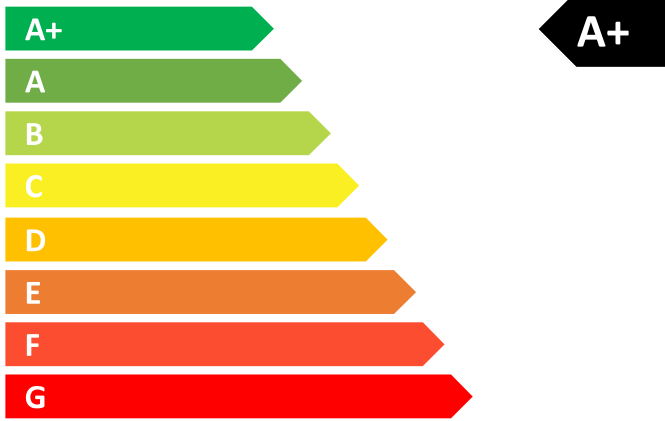

**ENERG**  
енергия · ενέργεια

Y IJA  
IE IA

BAXI

BV-IN 160 VMC

42  
dB

230 m<sup>3</sup>/h

ENERGIA · ЕНЕРГИЯ · ΕΝΕΡΓΕΙΑ · ENERGIJA · ENERGY · ENERGIE · ENERGI

2020

1254/2014

**ENERG** Y IJA  
енергия · ενέργεια IE IA

BAXI

BV-IN 160 VMC con BV-EVO T+U

42  
dB

230 m<sup>3</sup>/h

ENERGIA · ЕНЕРГИЯ · ΕΝΕΡΓΕΙΑ · ENERGIJA · ENERGY · ENERGIE · ENERGI

2020