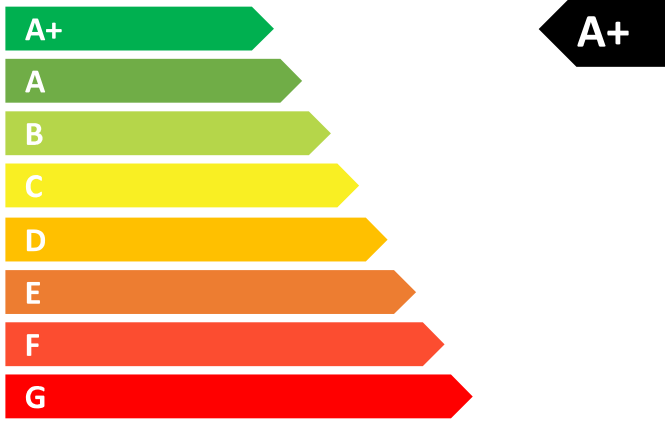

**ENERG**  
енергия · ενέργεια

Y IJA  
IE IA

BAXI

BV-IN 160 VMC

42  
dB

230 m<sup>3</sup>/h

ENERGIA · ЕНЕРГИЯ · ΕΝΕΡΓΕΙΑ · ENERGIJA · ENERGY · ENERGIE · ENERGI

2020

ENERGIA · ЕНЕРГИЯ · ΕΝΕΡΓΕΙΑ · ENERGIJA · ENERGY · ENERGIE · ENERGI

2020

1254/2014

**ENERG** Y IJA  
енергия · ενέργεια IE IA

BAXI

BV-IN 220 VMC con Sonda CO2

42  
dB

315 m<sup>3</sup>/h