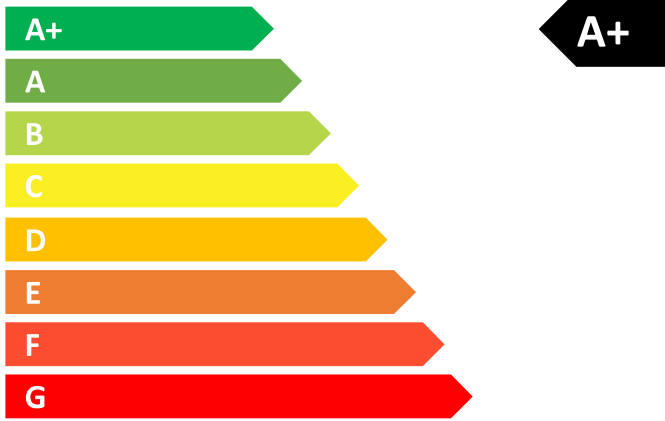

**ENERG**  
енергия · ενέργεια

Y IJA  
IE IA

BAXI

BV-IN 160 VMC

42  
dB

230 m<sup>3</sup>/h

ENERGIA · ЕНЕРГИЯ · ΕΝΕΡΓΕΙΑ · ENERGIJA · ENERGY · ENERGIE · ENERGI

2020

1254/2014

**ENERG** Y IJA  
енергия · ενέργεια IE IA

BAXI

BV-IN 160 VMC con BV-EVO T+U

42  
dB

230 m<sup>3</sup>/h

ENERGIA · ЕНЕРГИЯ · ΕΝΕΡΓΕΙΑ · ENERGIJA · ENERGY · ENERGIE · ENERGI

2020

1254/2014

**ENERG**  
енергия · ενέργεια

Y IJA  
IE IA

BAXI

BV-IN 160 VMC con Sonda CO2

42  
dB

230 m<sup>3</sup>/h

ENERGIA · ЕНЕРГИЯ · ΕΝΕΡΓΕΙΑ · ENERGIJA · ENERGY · ENERGIE · ENERGI