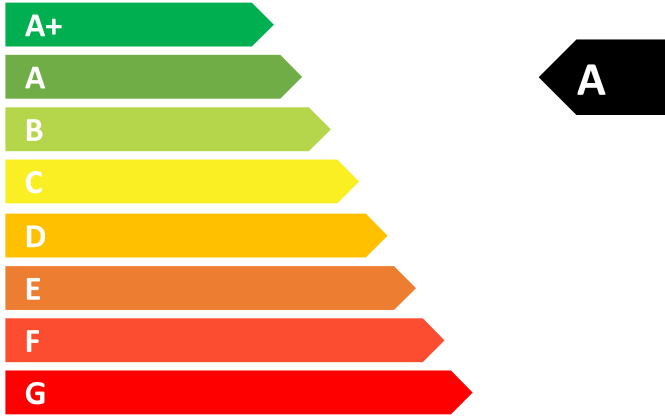

**ENERG**  
енергия · ενέργεια

Y IJA  
IE IA

BAXI

BV-IN 160 VMC

42  
dB

230 m<sup>3</sup>/h

ENERGIA · ЕНЕРГИЯ · ΕΝΕΡΓΕΙΑ · ENERGIJA · ENERGY · ENERGIE · ENERGI

2020

1254/2014

**ENERG** Y IJA  
енергия · ενέργεια IE IA

BAXI

BV-IN 160 VMC con BV-EVO T+U

42  
dB

230 m<sup>3</sup>/h

ENERGIA · ЕНЕРГИЯ · ΕΝΕΡΓΕΙΑ · ENERGIJA · ENERGY · ENERGIE · ENERGI

2020